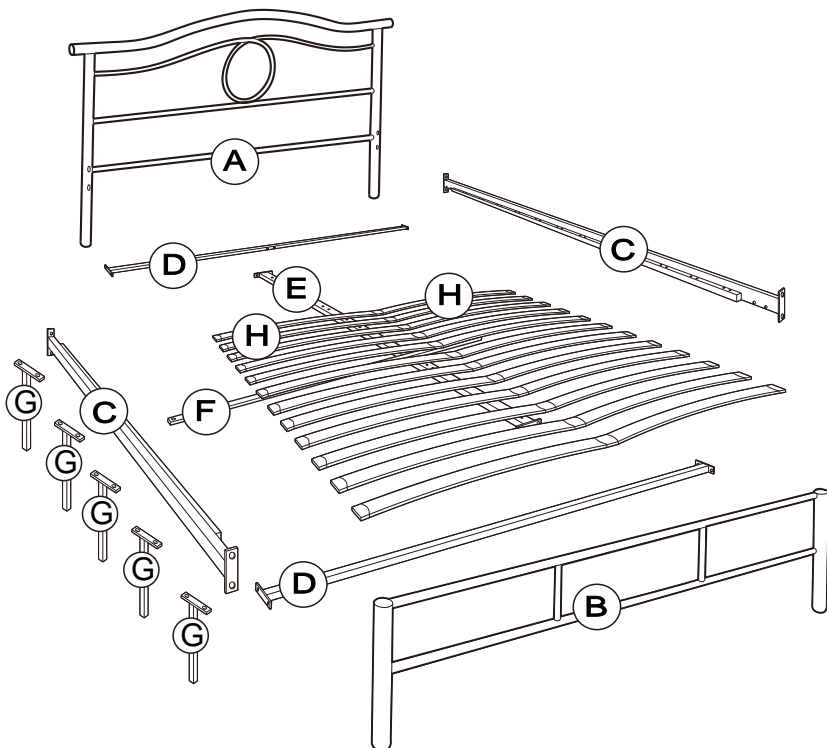

# M19FB185

הוראות הרכבה עבור מיטה וינה 2224703848

## מפאת גודל המיטה יש להרכיבה בחדר בו היא תמצא

- 1 . קראו בקפידה את הוראות ההרכבה
- 2 . אל תזרקו את אריזת המיטה עד לגמר הרכבתה
- 3 . בתחילת בניית המיטה יש לחבר את כל החלקים באופן רופף, עם סיום ההרכבה יש לחזק ולהדק את כל החיבורים
- 4 . הרחיקו שקיות וחלקים קטנים מהישג ידם של ילדים
- 5 . נקו את המיטה בעזרת מטלית רכה

### PARTS AND FITTINGS LIST

CODE	PARTS	QTY.
A	HEADBOARD	1
B	FOOTBOARD	1
C	SIDE RAILS	2
D	SIDE BRACE	2
E	MID SLATS BRACE	1
F	BRACE	1
G	CENTER FOOT	5
H	WOODEN SLATS	24

CODE	FITTINGS	QTY.
I	 M8X20 BOLT	20
J	 M6X20 BOLT	3
K	 M6X16 BOLT	10
L	 ALLEN KEY	2
M	 SIDE PLUG	24
N	 CENTER PLUG	12